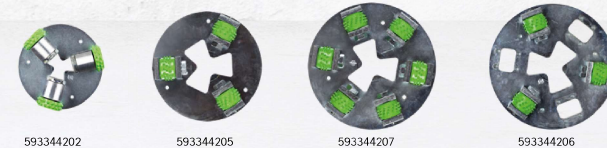

RAVAGER (BOUCHARDEREN)

OMSCHRIJVING	ITEMNR.	
Ravager 180 mm	593344202	Inclusief (3) Ravager-rollen geassembleerd en gemonteerd op plaat. Aanbevolen voor gebruik met HTC 450.
Ravager 230 mm (3 rollen)	593344205	Inclusief (3) Ravager-rollen geassembleerd en gemonteerd op plaat. Aanbevolen voor gebruik met de HTC 6-, HTC 650-, HTC 5-, HTC 500- en de HTC 510-serie.
Ravager 270 mm (6 rollen)	593344207	Inclusief (6) Ravager-rollen geassembleerd en gemonteerd op plaat. Aanbevolen voor gebruik met de HTC 950-, HTC 8- en HTC 800-serie.
Ravager 270 mm (6 rollen)	593344206	Inclusief (3) Ravager-rollen geassembleerd en gemonteerd op plaat. Aanbevolen voor gebruik met de HTC 950-, HTC 8- en HTC 800-serie.

Verkocht per stuk.